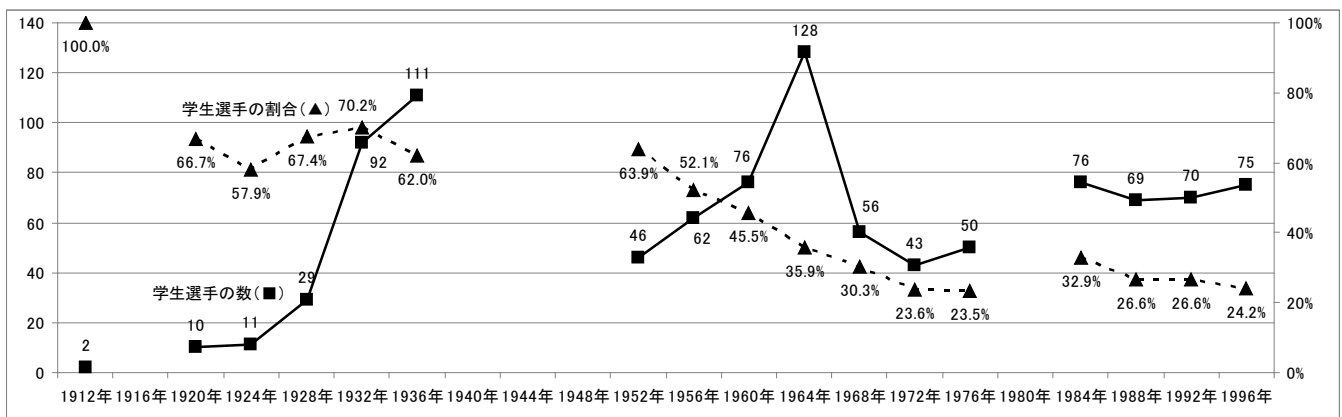

| 年 | 都市 | 全選手数 | 学生選手数 | 割合* |
|------|---------|------|-------|--------|
| 1912 | ストックホルム | 2 | 2 | 100.0% |
| 1916 | | | | [非開催] |
| 1920 | アントワープ | 15 | 10 | 66.7% |
| 1924 | パリ | 19 | 11 | 57.9% |
| 1928 | アムステルダム | 43 | 29 | 67.4% |
| 1932 | ロサンゼルス | 131 | 92 | 70.2% |
| 1936 | ベルリン | 179 | 111 | 62.0% |
| 1940 | | | | [非開催] |
| 1944 | | | | [非開催] |
| 1948 | ロンドン | | | [不出場] |
| 1952 | ヘルシンキ | 72 | 46 | 63.9% |
| 1956 | メルボルン | 119 | 62 | 52.1% |
| 1960 | ローマ | 167 | 76 | 45.5% |
| 1964 | 東京 | 357 | 128 | 35.9% |
| 1968 | メキシコシティ | 185 | 56 | 30.3% |
| 1972 | ミュンヘン | 182 | 43 | 23.6% |
| 1976 | モントリオール | 213 | 50 | 23.5% |
| 1980 | モスクワ | | | [不出場] |
| 1984 | ロサンゼルス | 231 | 76 | 32.9% |
| 1988 | ソウル | 259 | 69 | 26.6% |
| 1992 | バルセロナ | 263 | 70 | 26.6% |
| 1996 | アトランタ | 310 | 75 | 24.2% |

* 全選手数に対する学生選手数の割合

図1. オリンピック日本代表選手団における学生選手の数と割合の推移（中学生・専門学校生など含む）

5. おわりに

本稿では、オリンピックと学生選手に関する資料の整理・検討を行った。ここでの基礎的な分析結果から得られる示唆を2点述べておきたい。第1に、戦前において、わが国のトップアスリートは、大学生を中心としたエリートたちに占められていたという点である。この点は先行研究においても指摘されてきたが、本稿はそれを資料的に裏付けている。戦前はオリンピック選手団に占める学生選手の割合が6~7割にのぼっており、その多くが帝国大学・早稲田大学・慶応義塾大学などの有名大学の学生たちであった。当時の高等教育進学率は今と比べて格段に低かったことを踏まえると、選りすぐりのエリートたちが日本のスポーツを牽引していたことがわかる。その背景には、スポーツをする場所が学校施設に限られていたこと、スポーツをする時間的・金銭的余裕を持つ者が学生に限られていたことなどが考えられるだろう。

しかし第2に、戦後において、そうした学生選手のプレゼンスは減少し続けている。オリンピック選手団に占める学生選手の割合は、戦後、一貫して減少し続けていた。戦前と比較すれば、わが国のトップアスリートは、もはや学生が中心ではない。その背景には、企業スポーツやプロスポーツが盛んになってきたことが考えられる。わが国のトップアスリートにおける学生選手の位置、トップアスリート養成機関における大学の位置が、時代とともに変化してきたことがうかがえる。