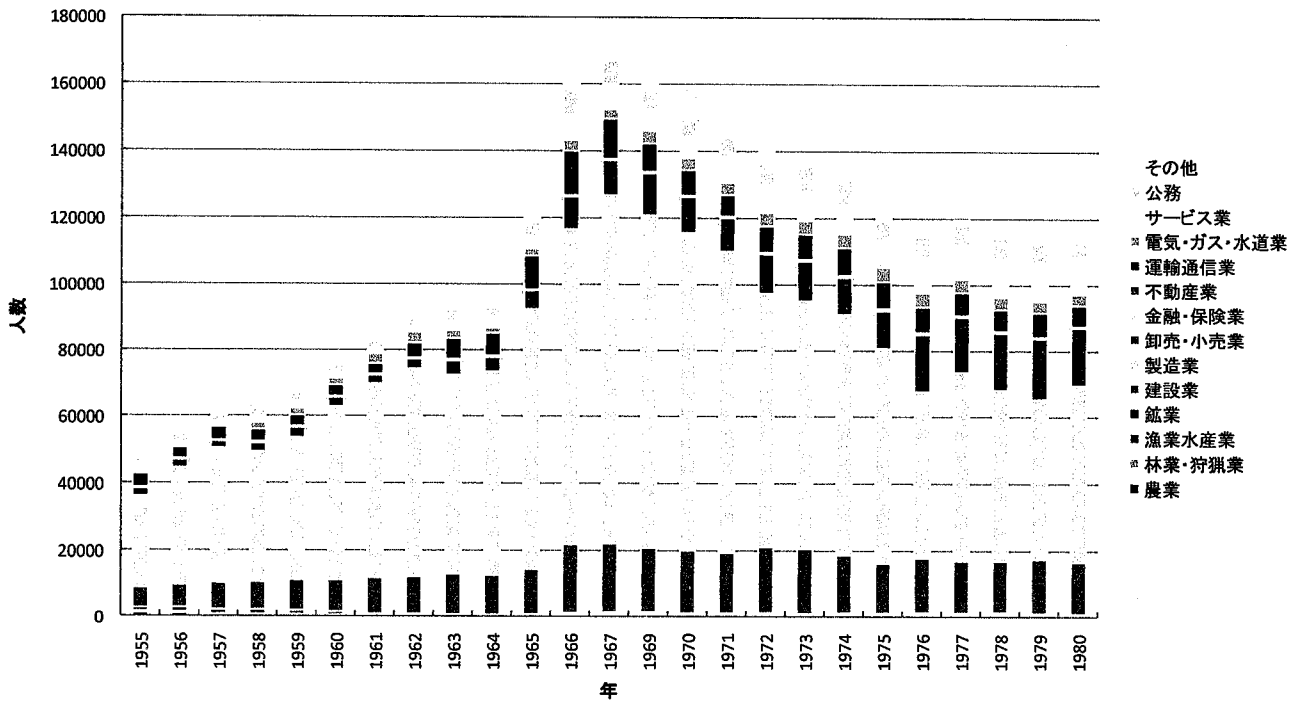

IV 基礎統計

[9] 戦後新制高等学校を中心とした諸統計

松田洋介・大西公恵・白松大史

本報告で示す統計資料の概要は以下の通り。

・高等学校学科数推移（1951～1998）、学科種類推移（1964～1991）、高等学校入学状況推移（普通科・工業科・商業科、1955～2005）、高等学校学科別生徒数（通常の課程・定時制、1951～2005）、全日制工業高校（本科）学科別生徒数推移（1951～2005）、産業別就職者数（全体・普通課程・工業課程、1955～1980）、職種別就職者数（全体・普通科卒業者・工業科卒業者・商業科卒業者、1955～2005）、卒業後進路（全体・普通科卒業者・工業科卒業者・商業科卒業者、1955～2005）、卒業後進路（中学校卒業、1955～1976）

图1-1 高等学校学科数推移

图1-2 高等学校普通科入学状況推移

图1-3 高等学校工业科入学状况推移

图1-4 高等学校商業科入学状况推移

図1-5 高等学校学科別生徒数(通常の課程)

図1-6 高等学校学科別生徒数(定時制)

図1-7 全日制工業高校(本科)学科別生徒数推移(1951~1964年)

図1-8 全日制工業高校(本科)学科別生徒数推移(1965~1974年)

図1-9 全日制工業高校(本科)学科別生徒数推移(1975~1994年)

図1-10 全日制工業高校(本科)学科別生徒数推移(1995~2005年)

図2-1 産業別就職者数(高校生全体)

図2-2 産業別就職者数(普通課程卒業生)

図2-3 産業別就職者数(工業課程卒業者)

図3-1 職種別就職者数(高校生全体)

図3-2 職種別就職者数(普通科卒業生)

図3-3 職種別就職者数(工業科卒業生)