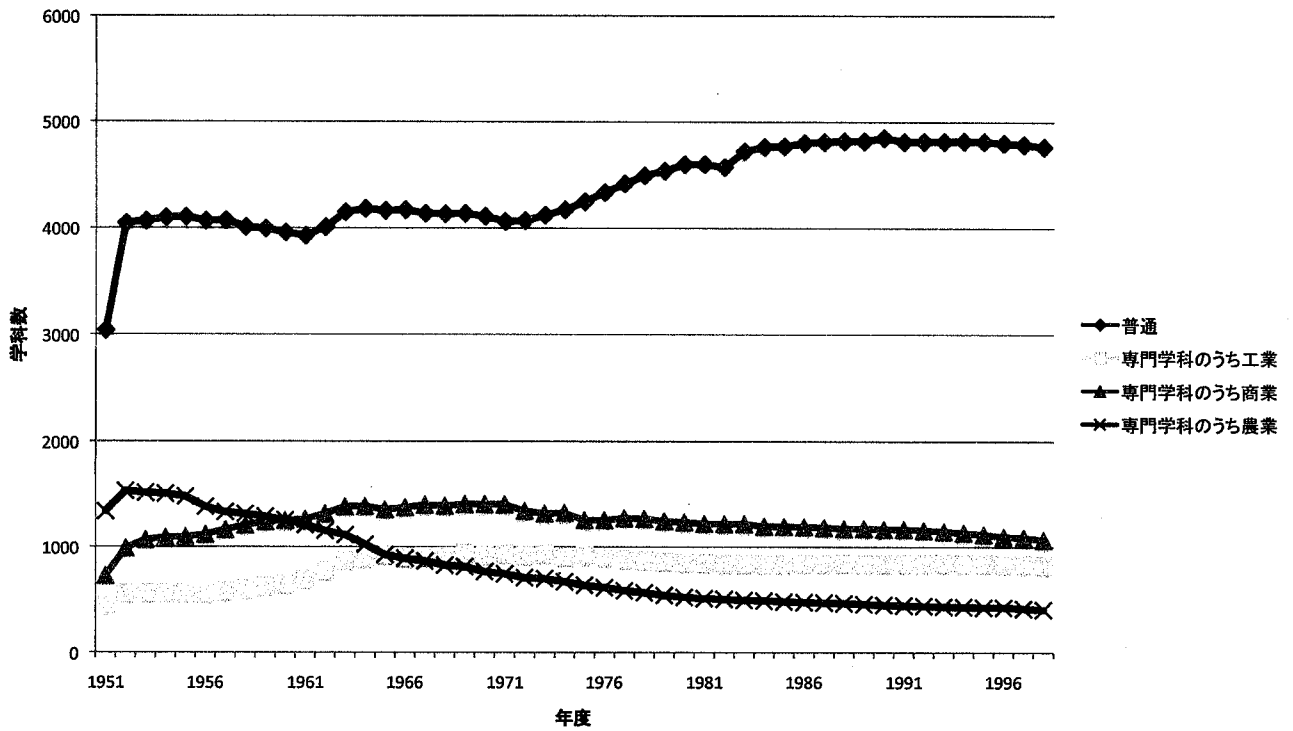

IV 基礎統計

[9] 戦後新制高等学校を中心とした諸統計

松田洋介・大西公恵・白松大史

本報告で示す統計資料の概要は以下の通り。

・高等学校学科数推移（1951～1998）、学科種類推移（1964～1991）、高等学校入学状況推移（普通科・工業科・商業科、1955～2005）、高等学校学科別生徒数（通常の課程・定時制、1951～2005）、全日制工業高校（本科）学科別生徒数推移（1951～2005）、産業別就職者数（全体・普通課程・工業課程、1955～1980）、職種別就職者数（全体・普通科卒業者・工業科卒業者・商業科卒業者、1955～2005）、卒業後進路（全体・普通科卒業者・工業科卒業者・商業科卒業者、1955～2005）、卒業後進路（中学校卒業、1955～1976）

图1-1 高等学校学科数推移

图1-2 高等学校普通科入学状況推移

图1-3 高等学校工业科入学状况推移

图1-4 高等学校商業科入学状况推移

図1-5 高等学校学科別生徒数(通常の課程)

図1-6 高等学校学科別生徒数(定時制)

図1-7 全日制工業高校(本科)学科別生徒数推移(1951~1964年)

図1-8 全日制工業高校(本科)学科別生徒数推移(1965~1974年)