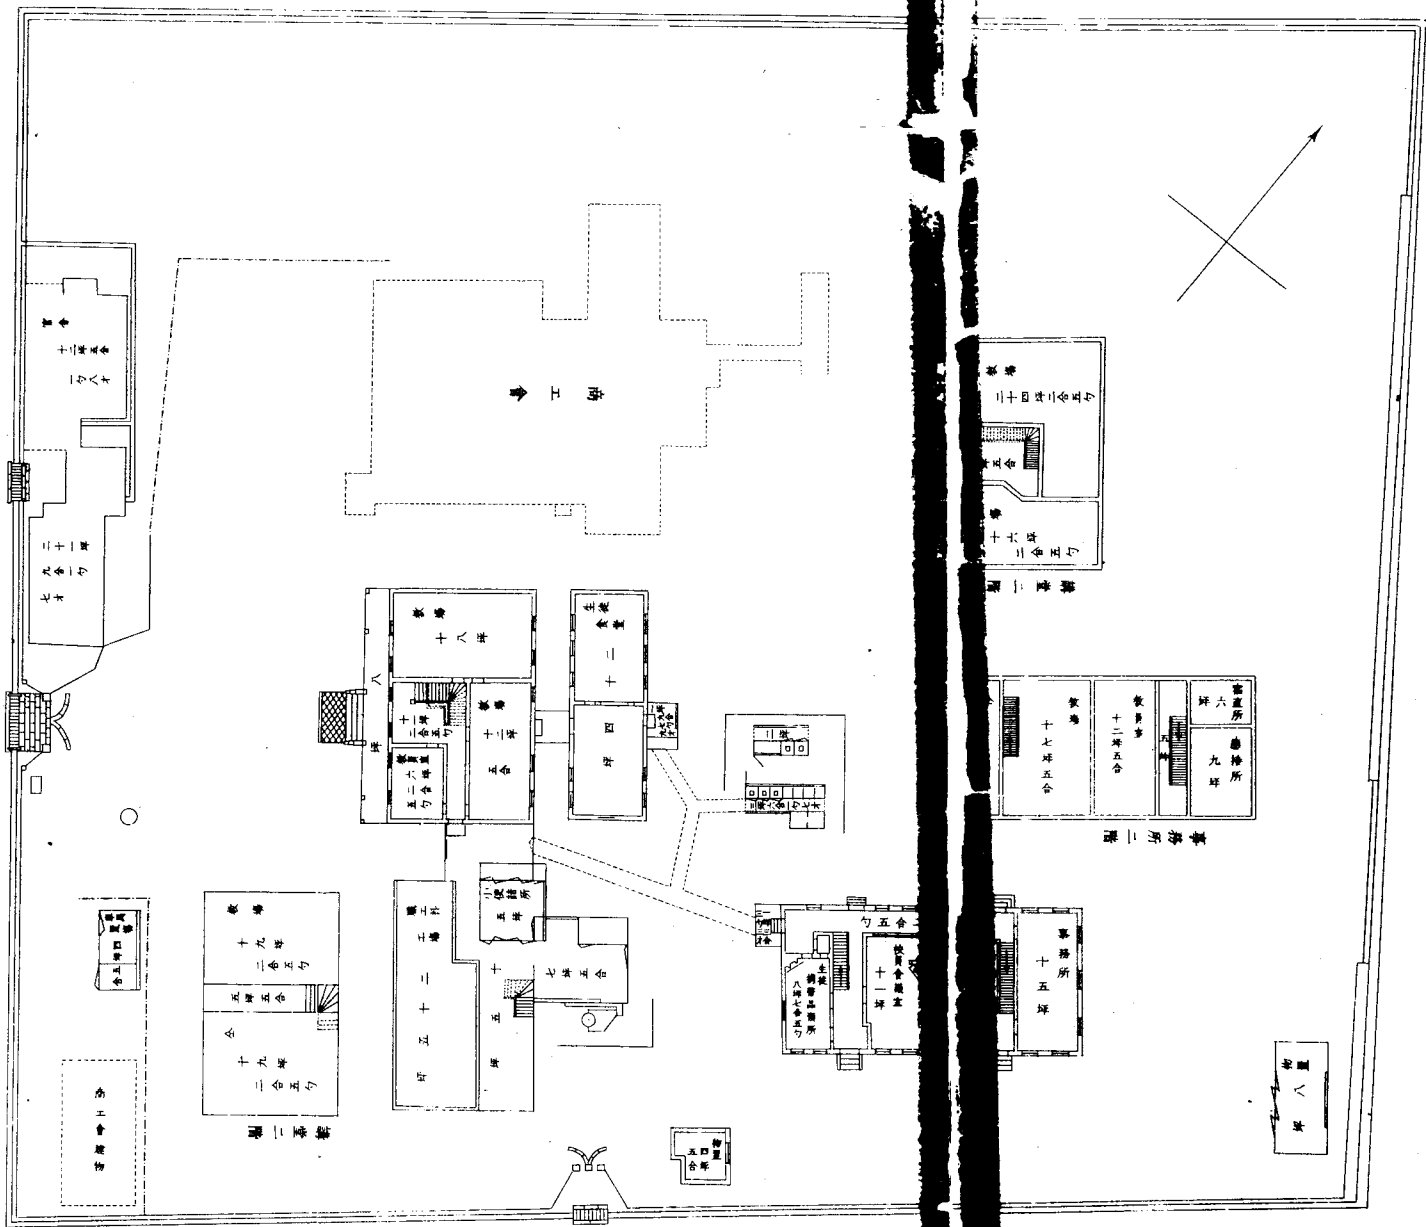

京橋區木挽町十丁目十三番地 東京商業學校附屬商工徒弟講習所

實測地積 二千四百三十三坪三合五勺

耐馬地

京橋區木挽町九丁目二十九番地

實測地積 三百十八坪三合九勺